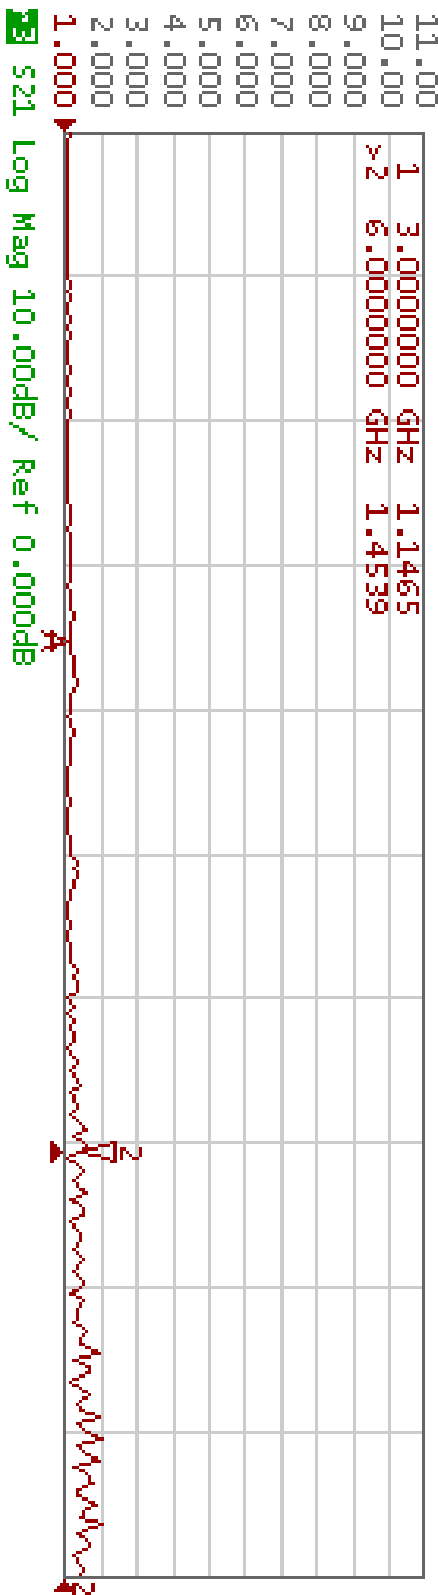

#2 S11 SWR 1.000/ Ref 1.000

11.00	1	3.00000000	GHz	1.1465	
10.00	>2	6.00000000	GHz	1.4539	
9.000					
8.000					
7.000					
6.000					
5.000					
4.000					
3.000					
2.000					
1.000					

Start 300 kHz

IFBW 70 kHz

Stop 8.5 GHz

OFF

Hold Stop ExtRef Ready Swc 2007-12-26 14:

Trigger

Hold

Single

Continuous